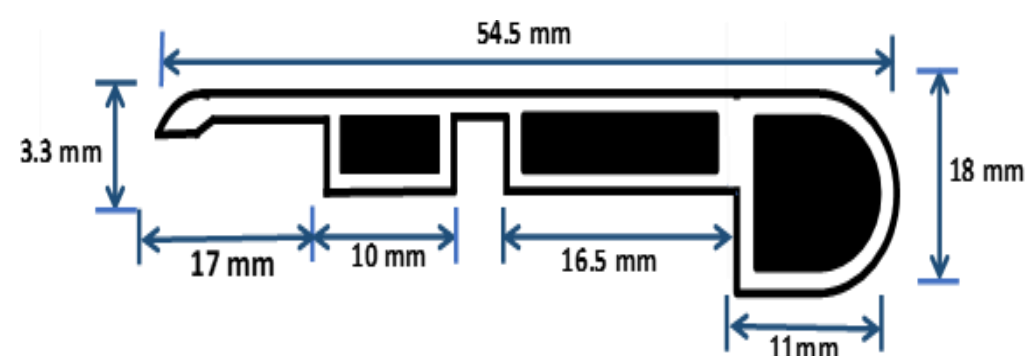

COLLECTION CLASSIQUE

SPECIFICATIONS DU PRODUIT

Structure	Structure rigide en vinyl avec Sous-tapis!!
Epaisseur	7 mm / 0.27 pouces
Longueur	1524 mm / 60 pouces
Largeur	182 mm / 7.16 pouces
Sous-tapis	1.5 mm Waffle EVA
Réduction des bruits d'impact (IIC)	78
Classe de transmission sonore (STC)	73
Type de clic	Côté long - Unilin / Côté court - 5Gi
Système de verrouillage	Drop Lock
Couche d'usure	0.3 mm / 12 mil
Détail du bord	Peint, Biseau à 4 Côtés
Finition	Texture profonde
Classement	AC5
Niveau du brillant	5-6%
Installation	Flottant { sans clou }
Emplacement susceptible de convenir	sur, au-dessus ou au-dessous d'une couche
Chaleur rayonnante	Homologué pour la chaleur (jusqu'à 26°C)
Performance de temperature extrême	55°F to 95°F / 12°C to 35°C
Certifications	Certifié FloorScore
Garantie	Résidentielle limitée 30 ans / Commerciale limitée 5 ans

*Sous-tapis supplémentaire non obligatoire.

*Les chaises de bureau et les chaises roulantes ne sont pas recommandées.

*Aucun type d'armoire ou d'îlot ne doit être installé sur ce produit.

SPECIFICATIONS DES CARTONS

Emballage	17.91 pi² / Boîte, 6 planches / Boîte, 55 Boîtes / Palette
Poids	42 lbs / Boîte, 2310 lbs / Palette

MOULURES DE PLANCHER ET CHOIX DE GARNITURE

7 mm NEZ DE MARCHE AQUA (RECOUVEREMENT)