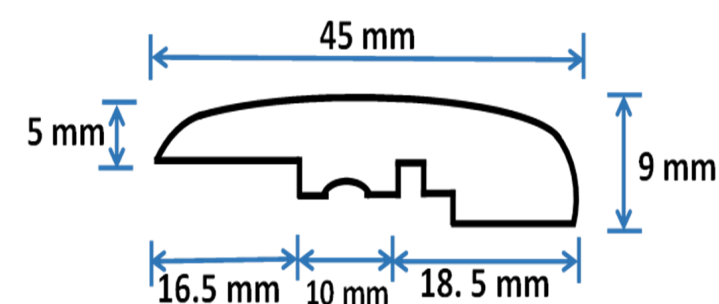

CLASSIC COLLECTION

PRODUCT SPECIFICATIONS

Structure	Rigid Core Vinyl W / underpad!!
Thickness	7 mm / 0.27"
Length	1524 mm / 60"
Width	182 mm / 7.16"
Underpad	1.5 mm Waffle EVA
Impact Sound Reduction (IIC)	78
Sound Transmission Class (STC)	73
Click Type	Long Side – Unilin / Short Side – 5Gi
Lock System	Drop Lock
Wear Layer	0.3 mm / 12 mil
Edge Detail	Painted, 4-Sided Bevelled
Finish	Deep Textured
Rating	AC5
Gloss Level	5-6%
Installation	Float { No Nails }
Suitable Location	ON, Above or Below Grade
Radiant Heat	Suitable For Use with Hydronic Systems Only (upto 26°C)
Extreme Temperature Performance	55°F to 95°F / 12°C to 35°C
Certification	FloorScore Certified
Warranty	30 Year Residential Ltd. / 5 Year Commercial Ltd.

SPECIFICATIONS DU PRODUIT

Structure	Structure rigide en vinyl avec Sous-tapis!!
Epaisseur	7 mm / 0.27 pouces
Longueur	1524 mm / 60 pouces
Largeur	182 mm / 7.16 pouces
Sous-tapis	1.5 mm Waffle EVA
Réduction des bruits d'impact (IIC)	78
Classe de transmission sonore (STC)	73
Type de clic	Côté long - Unilin / Côté court - 5Gi
Système de verrouillage	Drop Lock
Couche d'usure	0.3 mm / 12 mil
Détail du bord	Peint, Biseau à 4 Côtés
Finition	Texture profonde
Classement	AC5
Niveau du brillant	5-6%
Installation	Flottant { sans clou }
Emplacement susceptible de convenir	sur, au-dessus ou au-dessous d'une couche
Chaleur rayonnante	Homologué pour la chaleur (jusqu'à 26°C)
Performance de temperature extrême	55°F to 95°F / 12°C to 35°C
Certifications	Certifié FloorScore
Garantie	Résidentielle limitée 30 ans / Commerciale limitée 5 ans

MOULURE EN T (RECOUVREMENT)

Remarque : - Le revêtement de sol en vinyle peut être installé dans une seule pièce/zone jusqu'à 36 pieds linéaires de longueur ou 30 pieds linéaires de largeur. Les installations dans des pièces/ zones de plus de 36 pieds linéaires de longueur ou 30 pieds linéaires de largeur doivent utiliser des moulures en T. Dans le cas contraire, la garantie sera annulée