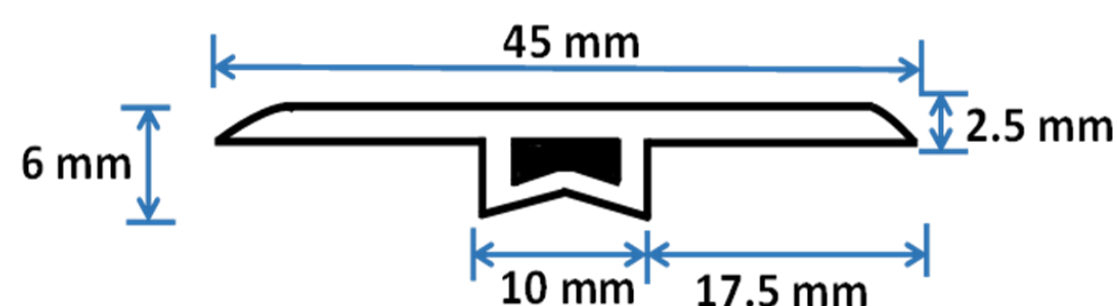

SPECIFICATIONS DU PRODUIT

Structure	Structure rigide en vinyl avec Sous-tapis!!
Epaisseur	7 mm / 0.27 pouces
Longueur	1524 mm / 60 pouces
Largeur	182 mm / 7.16 pouces
Sous-tapis	1.5 mm Waffle EVA
Réduction des bruits d'impact (IIC)	78
Classe de transmission sonore (STC)	73
Type de clic	Côté long - Unilin / Côté court - 5Gi
Système de verrouillage	Drop Lock
Couche d'usure	0.3 mm / 12 mil
Détail du bord	Peint, Biseau à 4 Côtés
Finition	Texture profonde
Classement	AC5
Niveau du brillant	5-6%
Installation	Flottant { sans clou }
Emplacement susceptible de convenir	sur, au-dessus ou au-dessous d'une couche
Chaleur rayonnante	Homologué pour la chaleur (jusqu'à 26°C)
Performance de temperature extrême	55°F to 95°F / 12°C to 35°C
Certifications	Certifié FloorScore
Garantie	Résidentielle limitée 30 ans / Commerciale limitée 5 ans

Emballage	17.91 pi ² / Boîte, 6 planches / Boîte, 55 Boîtes / Palette
Poids	42 lbs / Boîte, 2310 lbs / Palette

MOULURES DE PLANCHER ET CHOIX DE GARNITURE

7 mm NEZ DE MARCHE AQUA (RECOUVEREMENT)

AQUA RÉDUCTEUR (RECOUVEREMENT)

MOULURE EN T (RECOUVREMENT)

Remarque : - Le revêtement de sol en vinyle peut être installé dans une seule pièce/zone jusqu'à 36 pieds linéaires de longueur ou 30 pieds linéaires de largeur. Les installations dans des pièces/ zones de plus de 36 pieds linéaires de longueur ou 30 pieds linéaires de largeur doivent utiliser des moulures en T. Dans le cas contraire, la garantie sera annulée