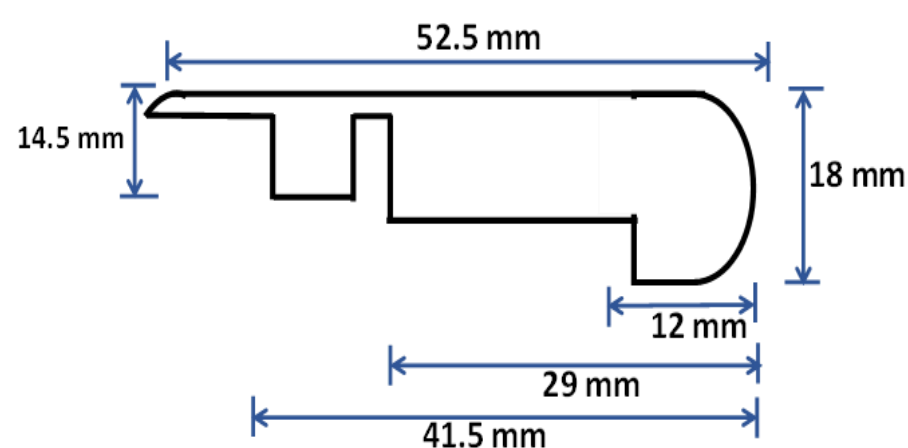

LAMINE INFINITI 12MM

SPECIFICATIONS DU PRODUIT

Epaisseur	12 mm / 0.47 pouces
Longueur	1216 mm / 47.87 pouces
Largeur	168 mm / 6.61 pouces
Matériaux de construction	Panneaux de fibres à haute densité (HDF)
Cote de la couche d'usure	E1 / AC4
Surface	Bois / Mat
Variations d'impression	3-6
Type de clic	Côté long - Valinge 2G / Côté court - Valinge 5Gi
Système de verrouillage	Drop Lock
Détail du bord	Rainure en V peinte, biseau 4 côtés
Niveau de brillance	5-10 %
Installation	Flottant { sans clou }
Chaleur rayonnante	Convient pour les systèmes hydroniques (jusqu'à 26°C)
Performance à température ambiante	65°F to 85°F / 18°C to 29°C
Type d'emplacements adaptés	Sur, dessus ou au-dessous du niveau du sol
Certifications	Certifié FloorScore / conforme à CARB2
Garantie	Résidentielle limité 30 ans / Commerciale léger limité 5 ans

*La sous-tapis est obligatoire.

*Les chaises de bureau et les chaises roulantes ne sont pas recommandées.

*Aucun type d'armoire ou d'îlot ne doit être installé sur ce produit.

SPECIFICATIONS DES CARTONS

Emballage	21.97 pi² / Boîte, 10 Planches / Boîte, 48 Boîtes / Palette
Poids	40 lbs / Boîte, 1920 lbs / Palette

MOULURES DE PLANCHER ET CHOIX DE GARNITURE

LAMINE NEZ DE MARCHE (RECOUVREMENT)